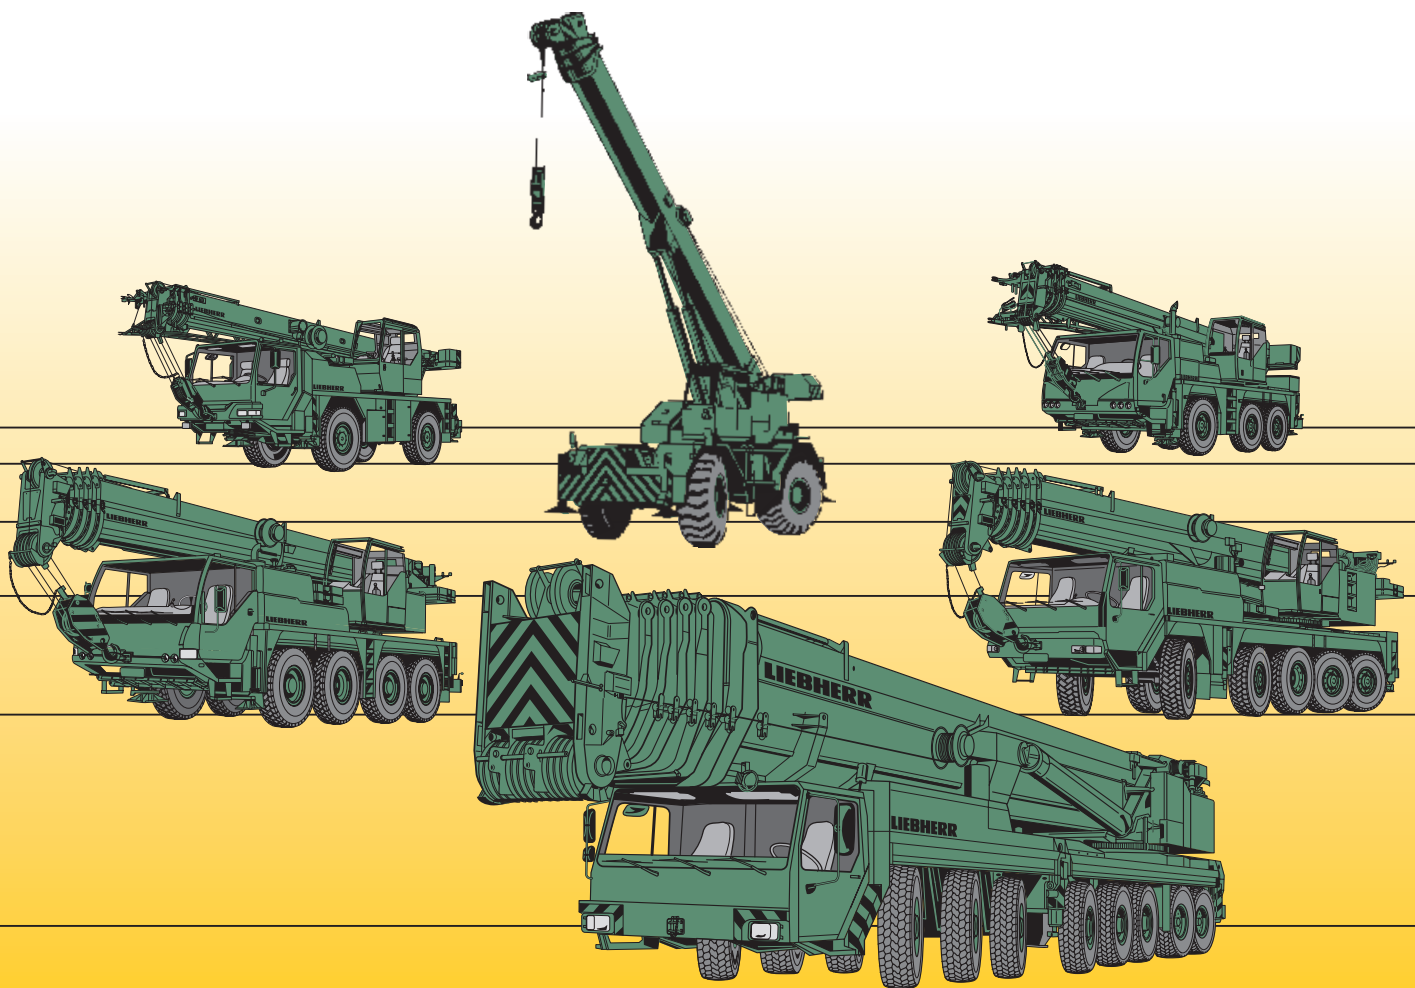

Reference List Mobile Cranes

Special and Standard Cranes
for Military Purposes

LIEBHERR

Liebherr – Mobile cranes with capacity

LTM 1060

LTM 1045/1

LTM 1050/1

FKL

FKM

LTM 1160/2

LTM 1080/1

LTM 1060

LTM 1030

LTM 1050-4

FKM

LTM 1070/1

LTM 1040/1

LTM 1120

LTM 1022

ies from 10 to 500 tons

LTM 1055/1

LT 1120

LTS 1030

LTM 1050

LTM 1030/2

LTM 1500

LTL 1080

LI 1012

Mobile cranes delivered to Armed Forces

Type	Lifting Capacity (t)	Units	Year	Country	
LTF 1030	30 t	1	1981	Austria	
LTM 1040/1	40 t	1	1999	Austria	
LTM 1120	120 t	2	1994	Denmark	
LTM 1500	500 t	1	2001	Egypt	
LTM 1030/2	30 t	1	2003	Egypt	
LTM 1060	60 t	2	1985	France	
LTM 1045/1	45 t	1	2002	France	
LTM 1055/1	55 t	1	2003	France	
LTM 1055/1	55 t	49	2004	France	
FKL	10 t	251	1994	Germany	
FKM	20 t	208	1994	Germany	
LI 1012	12 t	5	1994	Germany	
AUK 40	24 t	7	1967	Greece	
LT 1090	90 t	1	1986	Iran	
LTM 1050/1	50 t	1	1986	Iran	
LTL 1080	80 t	1	1986	Iran	
LTM 1070	70 t	5	1989	Iran	
LTM 1035	35 t	26	1991	Iran	
LTM 1030/2	30 t	1	1992	Iran	
LI 1012	12 t	48	1980	Iraq	
LTM 1030	30 t	40	1980	Iraq	
LT 1120	120 t	6	1981	Iraq	
LTM 1022	22 t	7	1982	Iraq	
LTL 1080	80 t	12	1983	Iraq	
LT 1025	25 t	10	1977	Libya	
LT 1050	50 t	10	1977	Libya	
LTL 1060	60 t	1	1989	Malaysia	
FKM	20 t	27	1991	Netherlands	
LTM 1070	70 t	4	1997	Netherlands	
LTM 1070/1	70 t	1	2002	Netherlands	