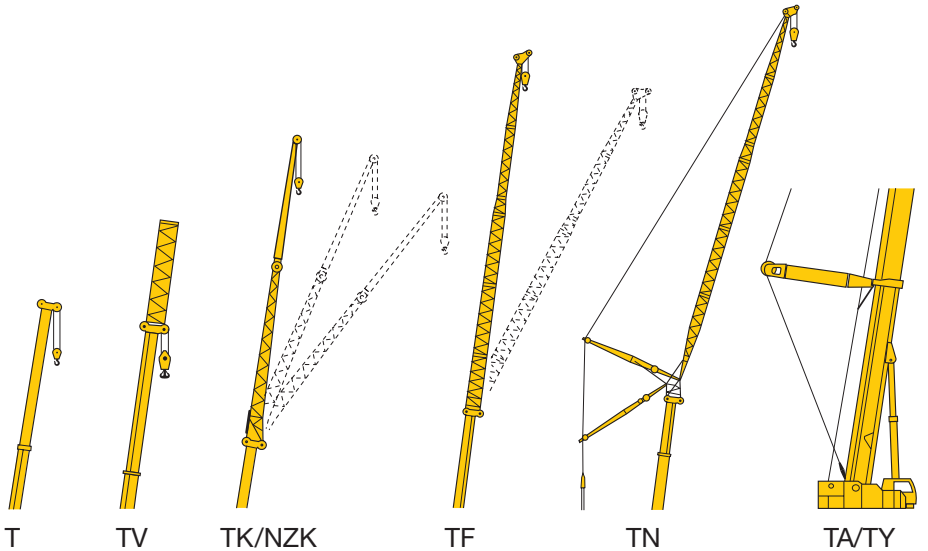

Auslegersysteme

Boom/jib system, Types de flèche

Teleskopausleger Telescopic boom Flèche télescopique	T	
Verlängerter Teleskopausleger Boom extension Télescope rallongé	V	
Klappspitze / hydraulisch verstellbar Folding jib / hydraulically variable Fléchette pliante / à variation hydraulique	K/ NZK	
Feste Gitterspitze Lattice fly jib Fléchette treillis fixe	F	
Wippbare Gitterspitze Luffing lattice jib Fléchette treillis relevable	N	
Teleskopausleger abgespannt Guyed telescopic boom Flèche télescopique haubanée	A Y	
Hauptausleger Main boom Flèche principale	leicht small légère	L
	schwer heavy lourde	S
Wippbare Gitterspitze Luffing jib Fléchette relevable	leicht small légère	N
	schwer heavy lourde	W
Derrickausleger Derrick boom Derrick	D	
Schwebeballast Suspended counterweight Lest suspendu	B	

Anmerkungen

1. LTM = Liebherr-Teleskop-Mobilkran in Straßen-/Geländeausführung
   * Auslegerverlängerung mit Gitterzwischenstücken
2. LG = Liebherr-Gittermast-Mobilkran
3. Traglasten entsprechend DIN/ISO
   - LTM-Krane mit 45/60 t auch als Feuerwehrrane
   - Angaben in ( ) gelten für den Teleskopausleger
   - Angaben in [ ] gelten für den Gittermastausleger

Remarks

1. LTM = Liebherr all terrain crane
   * Telescopic boom extension with lattice sections
2. LG = Liebherr mobile crane with lattice boom
3. Lifting capacities acc. to DIN/ISO
   - LTM-cranes with 45/60 t also as fire service cranes
   - Values given in brackets ( ) are valid for telescopic boom
   - Values given in brackets [ ] are valid for lattice boom

Remarques

1. LTM = Liebherr grue mobile routière et tout terrain
   * Rallonge flèche télescopique avec des éléments en treillis
2. LG = Liebherr grue mobile avec flèche en treillis
3. Forces de levage selon DIN/ISO
   - Grues mobiles de type LTM avec 45/60 t aussi comme grues pour sapeurs-pompiers
   - Les valeurs entre parenthèses ( ) sont valables pour flèche télescopique
   - Les valeurs entre parenthèses [ ] sont valables pour flèche en treillis