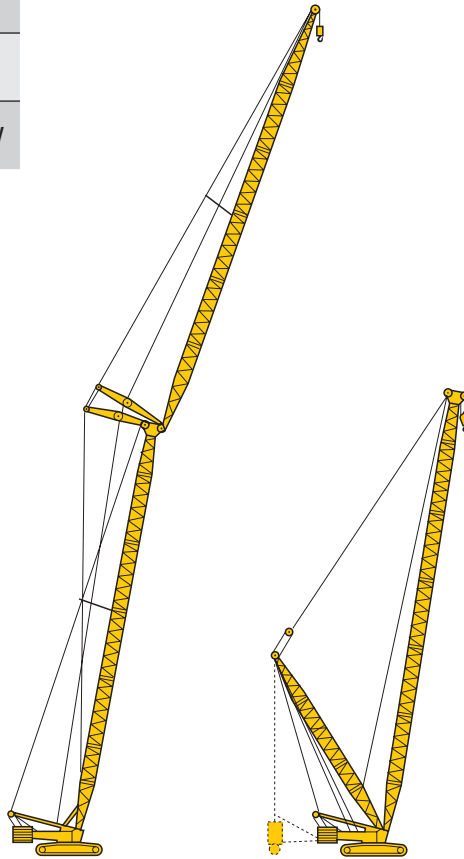

Auslegersysteme

Boom/jib system, Types de flèche

Teleskopausleger Telescopic boom Flèche télescopique		T
Klappspitze / hydraulisch verstellbar Folding jib / hydraulically variable Fléchette pliante / à variation hydraulique		K/ NZK
Teleskopturm mit wippbarem Ausleger Telescopic tower with luffing jib Mât télescopique avec flèche treillis relevable		TA
Hauptausleger Main boom Flèche principale	leicht small légère	L
	schwer heavy lourde	S
Feste Gitterspitze Fixed jib Fléchette treillis fixe	leicht small légère	F
	schwer heavy lourde	V
Wippbare Gitterspitze Luffing jib Fléchette relevable	leicht small légère	N
	schwer heavy lourde	W
Derrickausleger Derrick boom Derrick		D
Schwebeballast Suspended counterweight Lest suspendu		B
Ballastwagen Counterweight trailer Porteur de lest		BW

T

TK/NZK

TA

L
S

LF
SV

LN
SW

LD (B/BW)
SD (B/BW)

LDN (BW)
SDW (B/BW)

Anmerkungen

- LTC = Liebherr-Kompaktkran
 • Angaben in () gelten für den Teleskopausleger
 MK = Mobilbaukran
 LR = Liebherr-Raupenkran
 • Traglasten entsprechend DIN/ISO
 • Angaben in () gelten für den L/S-Ausleger mit Derrickeinrichtung