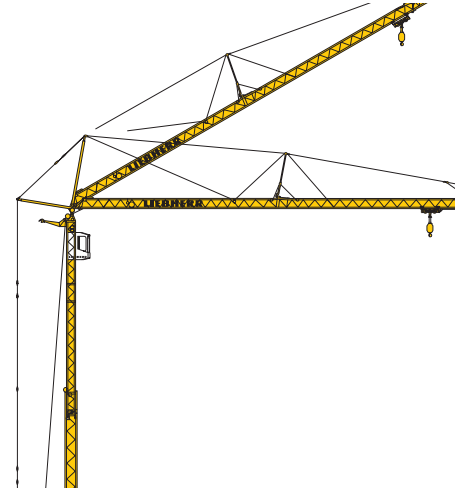

Auslegersysteme

Boom/jib system, Types de flèche

Teleskopausleger Telescopic boom Flèche télescopique		T
Klappspitze / hydraulisch verstellbar Folding jib / hydraulically variable Fléchette pliante / à variation hydraulique		K/ NZK
Teleskopturm mit wippbarem Ausleger Telescopic tower with luffing jib Mât télescopique avec flèche treillis relevable		TA
Hauptausleger Main boom Flèche principale	leicht small légère	L
	schwer heavy lourde	S
Feste Gitterspitze Fixed jib Fléchette treillis fixe	leicht small légère	F
	schwer heavy lourde	V
Wippbare Gitterspitze Luffing jib Fléchette relevable	leicht small légère	N
	schwer heavy lourde	W
Derrickausleger Derrick boom Derrick		D
Schwebeballast Suspended counterweight Lest suspendu		B
Ballastwagen Counterweight trailer Porteur de lest		BW

TA

Anmerkungen

1. LTC = Liebherr-Kompaktkran
   • Angaben in ( ) gelten für den Teleskopausleger
   MK = Mobilbaukran
   LR = Liebherr-Raupenkran
   • Traglasten entsprechend DIN/ISO
   • Angaben in ( ) gelten für den L/S-Ausleger mit Derrickeinrichtung

Remarks

1. LTC = Liebherr Compact mobile crane
   • Values given in brackets ( ) are valid for telescopic boom
   MK = Mobile construction crane
   LR = Liebherr crawler crane
   • Lifting capacities acc. to DIN/ISO
   • Values given in brackets are valid for L/S-boom with derrick equipment

Remarques

1. LTC = Grue mobile compacte
   • Les valeurs entre parenthèses ( ) sont valables pour flèche télescopique
   MK = Grue mobile de construction
   LR = Liebherr grue sur chenilles
   • Forces de levage selon DIN/ISO
   • Les valeurs entre parenthèses sont valables pour flèche L/S-principale avec derrick