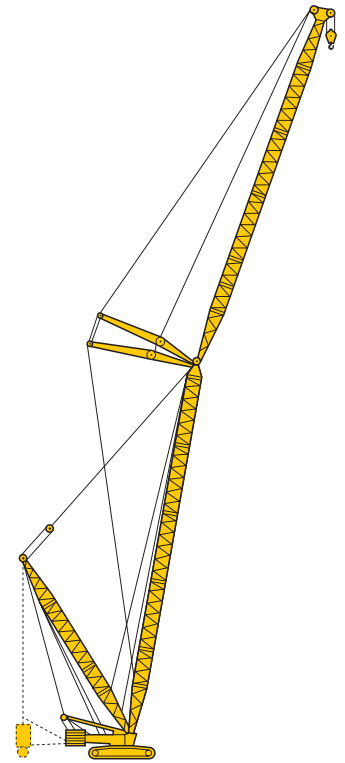

Auslegersysteme

Boom/jib system, Types de flèche

Teleskopausleger Telescopic boom Flèche télescopique		T
Klappspitze / hydraulisch verstellbar Folding jib / hydraulically variable Fléchette pliante / à variation hydraulique		K/ NZK
Teleskopturm mit wippbarem Ausleger Telescopic tower with luffing jib Mât télescopique avec flèche treillis relevable		TA
Hauptausleger Main boom Flèche principale	leicht small légère	L
	schwer heavy lourde	S
Feste Gitterspitze Fixed jib Fléchette treillis fixe	leicht small légère	F
	schwer heavy lourde	V
Wippbare Gitterspitze Luffing jib Fléchette relevable	leicht small légère	N
	schwer heavy lourde	W
Derrickausleger Derrick boom Derrick		D
Schwebeballast Suspended counterweight Lest suspendu		B
Ballastwagen Counterweight trailer Porteur de lest		BW

T

TK/NZK

TA

L
S

LF
SV

LN
SW

LD (B/BW)
SD (B/BW)

LDN (BW)
SDW (B/BW)

Anmerkungen

- LTC = Liebherr-Kompaktkran
 • Angaben in () gelten für den Teleskopausleger
 MK = Mobilbaukran
 LR = Liebherr-Raupenkran
 • Traglasten entsprechend DIN/ISO
 • Angaben in () gelten für den L/S-Ausleger mit Derrickeinrichtung

Remarks

- LTC = Liebherr Compact mobile crane
 • Values given in brackets () are valid for telescopic boom
 MK = Mobile construction crane
 LR = Liebherr crawler crane
 • Lifting capacities acc. to DIN/ISO
 • Values given in brackets are valid for L/S-boom with derrick equipment