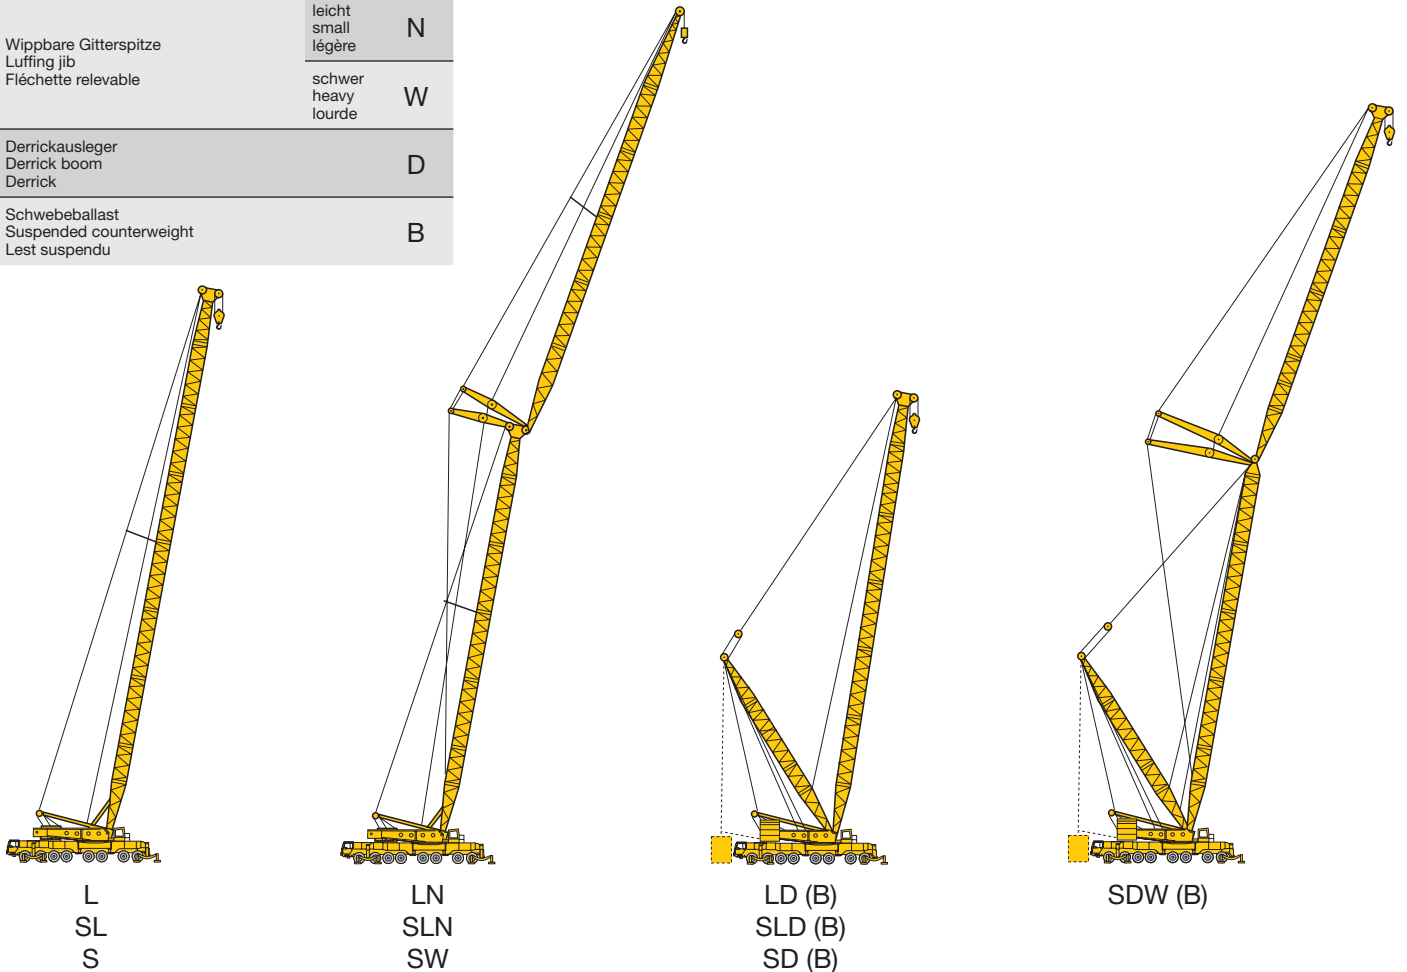

Auslegersysteme

Boom/jib system, Types de flèche

Teleskopausleger Telescopic boom Flèche télescopique	T	
Verlängerter Teleskopausleger Boom extension Télescope rallongé	V	
Klappspitze / hydraulisch verstellbar Folding jib / hydraulically variable Fléchette pliante / à variation hydraulique	K/ NZK	
Feste Gitterspitze Lattice fly jib Fléchette treillis fixe	F	
Wippbare Gitterspitze Luffing lattice jib Fléchette treillis relevable	N	
Teleskopausleger abgespannt Guyed telescopic boom Flèche télescopique haubanée	A Y	
Hauptausleger Main boom Flèche principale	leicht small légère	L
	schwer heavy lourde	S
Wippbare Gitterspitze Luffing jib Fléchette relevable	leicht small légère	N
	schwer heavy lourde	W
Derrickausleger Derrick boom Derrick	D	
Schwebeballast Suspended counterweight Lest suspendu	B	

Anmerkungen

- LTM = Liebherr-Teleskop-Mobilkran in Straßen-/Geländeausführung
* Auslegerverlängerung mit Gitterzwischenstücken
- LG = Liebherr-Gittermast-Mobilkran
- Traglasten entsprechend DIN/ISO
 - LTM-Krane mit 45/60 t auch als Feuerwehrrane
 - Angaben in () gelten für den Teleskopausleger
 - Angaben in [] gelten für den Gittermastausleger