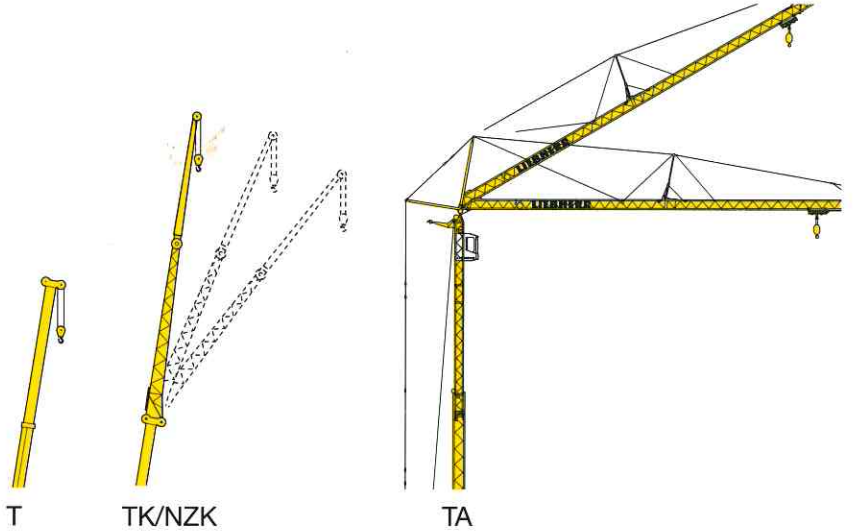

Auslegersysteme

Boom/jib system, Types de flèche

Teleskopausleger Telescopic boom Flèche télescopique		T
Klappspitze / hydraulisch verstellbar Folding jib / hydraulically variable Fléchette pliante / à variation hydraulique	K/ NZK	
Teleskopturm mit wippbarem Ausleger Telescopic tower with luffing jib Mât télescopique avec flèche treillis relevable		TA
Hauptausleger Main boom Flèche principale	leicht small légère	L
	schwer heavy lourde	S
Feste Gitterspitze Fixed jib Fléchette treillis fixe	leicht small légère	F
	schwer heavy lourde	V
Wippbare Gitterspitze Luffing jib Fléchette relevable	leicht small légère	N
	schwer heavy lourde	W
Derrickausleger Derrick boom Derrick		D
Schwebeballast Suspended counterweight Lest suspendu		B
Ballastwagen Counterweight trailer Porteur de lest		BW

Anmerkungen

- LTC = Liebherr-Kompaktkran
- MK = Mobilbaukran
- Angaben in ( ) gelten für den Teleskopausleger
- LR = Liebherr-Raupenkran
- Traglasten entsprechend DIN/ISO
- Angaben in ( ) gelten für den L/S-Ausleger mit Derrickeinrichtung

Remarks

- LTC = Liebherr Compact mobile crane
- MK = Mobile construction crane
- Values given in brackets ( ) are valid for telescopic boom
- LR = Liebherr crawler crane
- Lifting capacities acc. to DIN/ISO
- Values given in brackets are valid for L/S-boom with derrick equipment

Remarques

- LTC = Grue mobile compacte
- MK = Grue mobile de construction
- Les valeurs entre parenthèses ( ) sont valables pour flèche télescopique
- LR = Liebherr grue sur chenilles
- Forces de levage selon DIN/ISO
- Les valeurs entre parenthèses sont valables pour flèche L/S-principale avec derrick