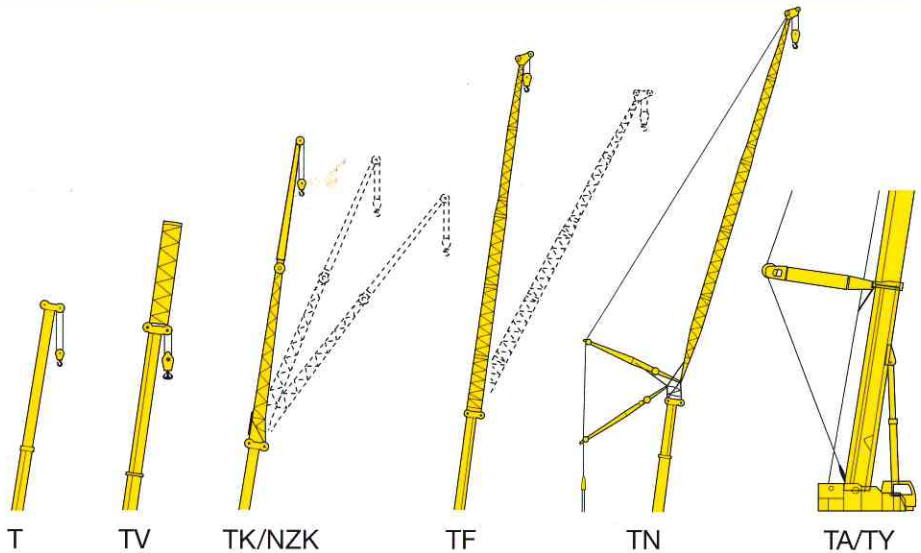

Auslegersysteme

Boom/jib system, Types de flèche

Teleskopausleger Telescopic boom Flèche télescopique	T	
Verlängerter Teleskopausleger Boom extension Télescope rallongé	V	
Klappspitze / hydraulisch verstellbar Folding jib / hydraulically variable Fléchette pliante / à variation hydraulique	K/ NZK	
Feste Gitterspitze Lattice fly jib Fléchette treillis fixe	F	
Wippbare Gitterspitze Luffing lattice jib Fléchette treillis relevable	N	
Teleskopausleger abgespannt Guyed telescopic boom Flèche télescopique haubanée	A Y	
Hauptausleger Main boom Flèche principale	leicht small légère	L
	schwer heavy lourde	S
Wippbare Gitterspitze Luffing jib Fléchette relevable	leicht small légère	N
	schwer heavy lourde	W
Derrickausleger Derrick boom Derrick	D	
Schwebeballast Suspended counterweight Lest suspendu	B	