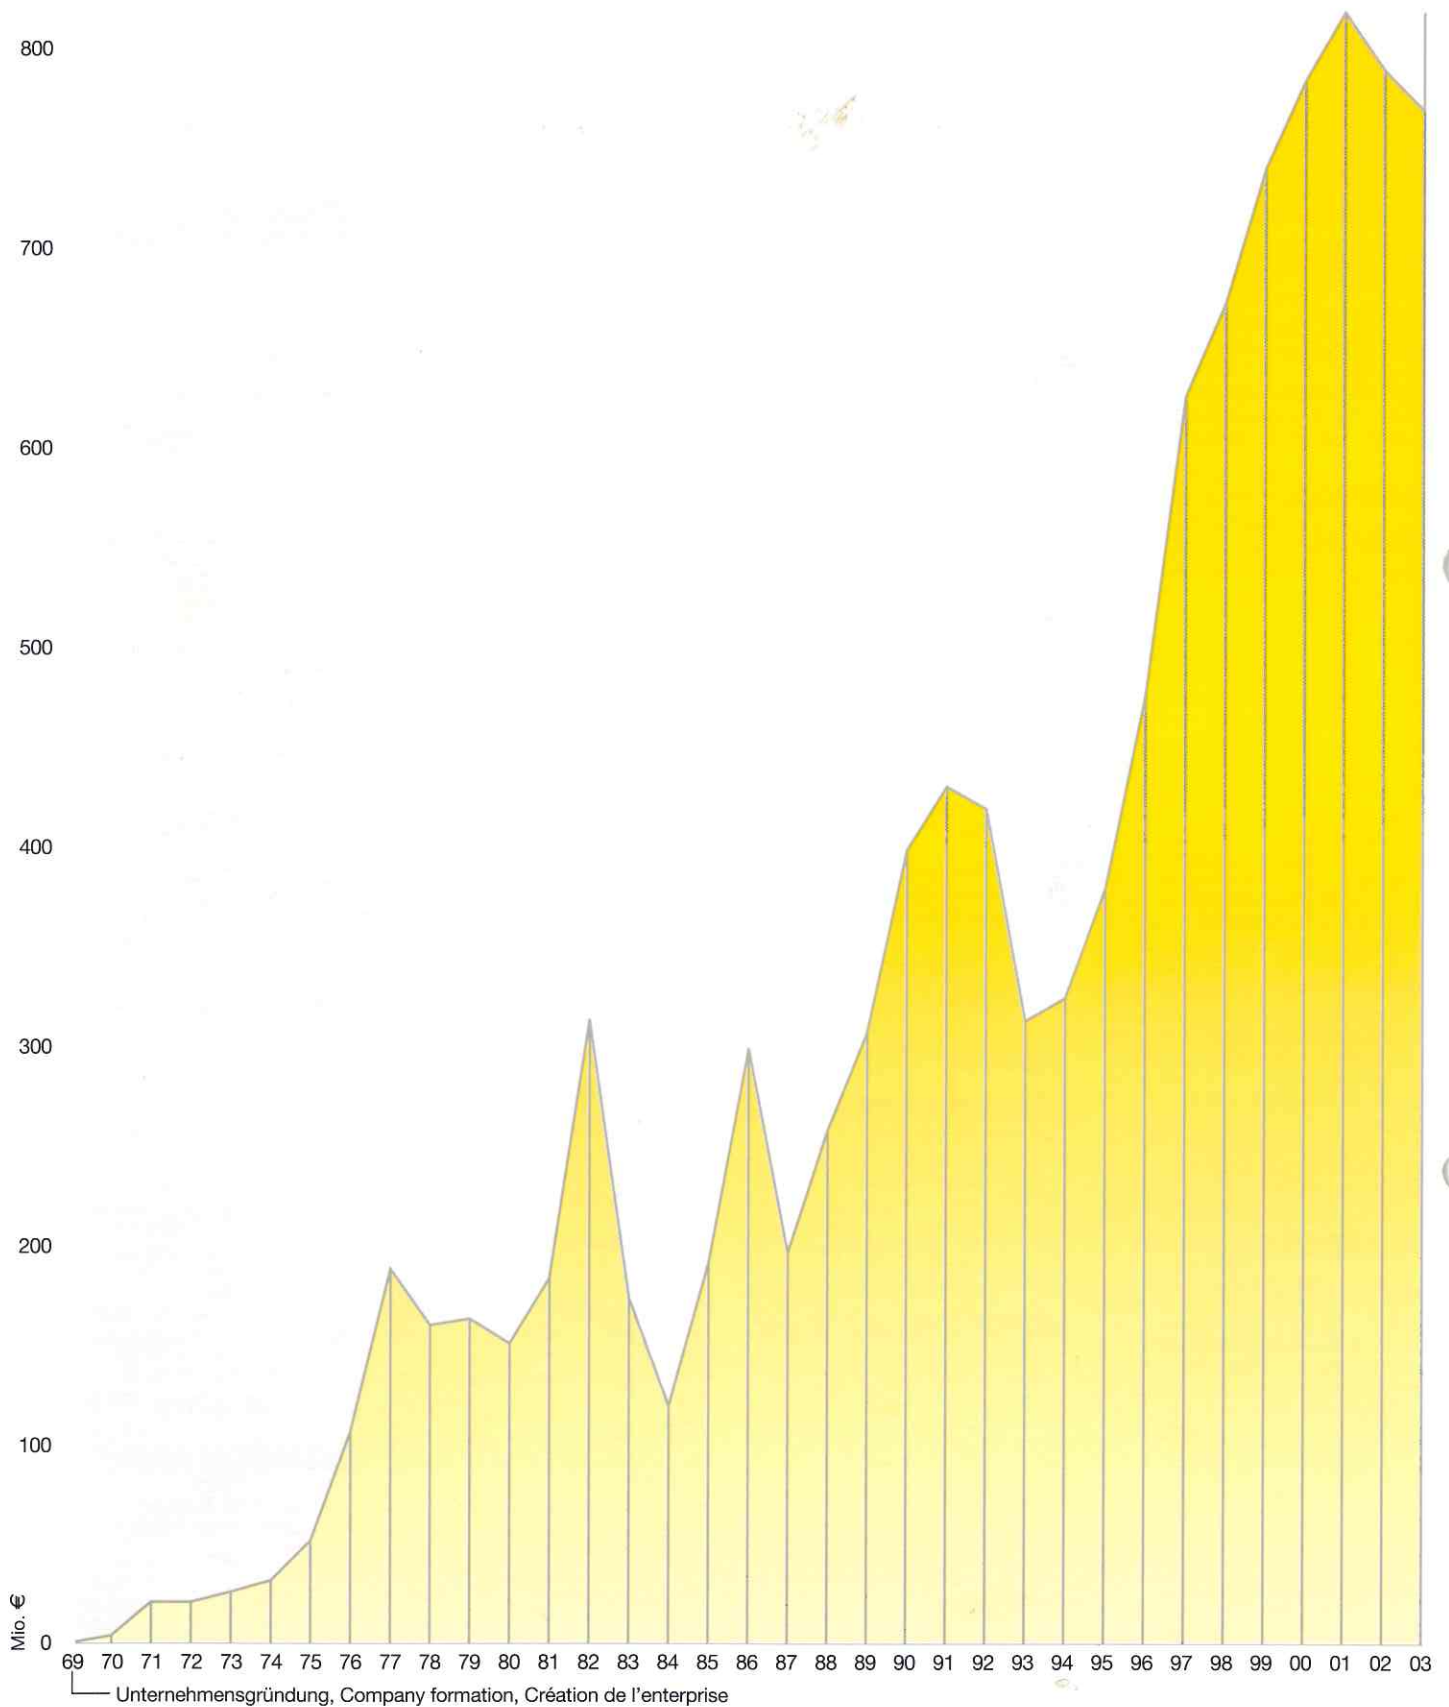

NEUSEELAND

Liebherr New Zealand
830 Great South Road
Penrose
Auckland
Neuseeland
Tel. 0064-9/5 79 49 99
Fax 0064-9/5 79 49 98

Umsatzentwicklung

Turnover trends, Evolution du chiffre d'affaires

Änderungen vorbehalten. / Subject to modification. / Sous réserve de modifications.