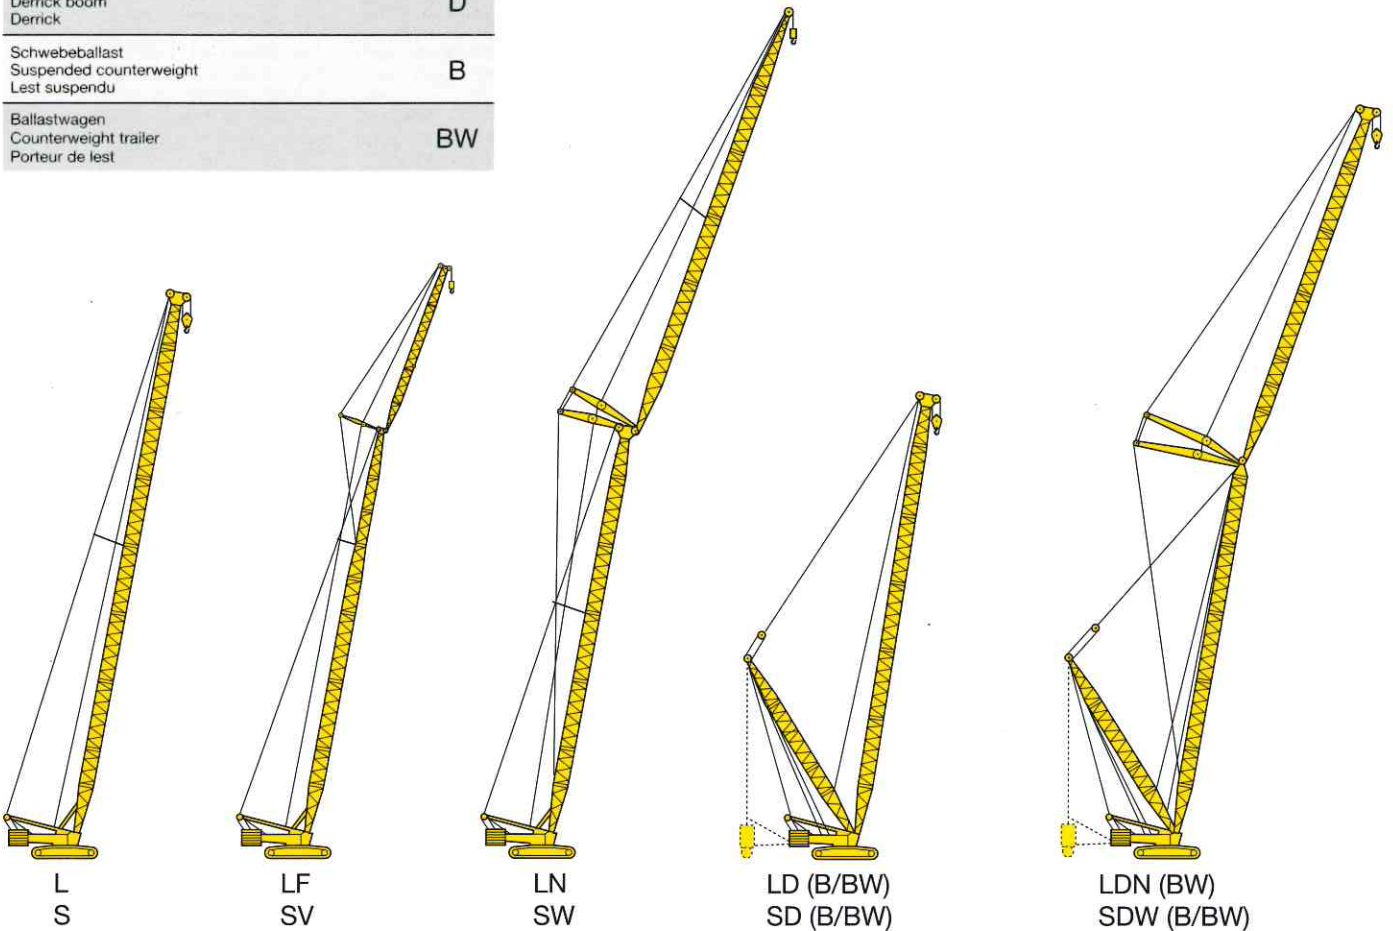

Raupenkrane • Crawler track cranes • Grues sur chenilles

	 max		 tm	 kW/PS	 m	 m	 m					Ausleger Boom/Jib Flèche/ Flèche
	t	m						max	max m	max t	max m	
LR 1350/1	350	6	4048	270 367	18 - 120	24 - 90	150 (118)	17,5 (50)	100 (104)	2,8 (10)		L, S, W, F, D, B, BW
LR 1400/2	400	4,5	5248	300 408	21 - 119	21 - 91	162 (116)	18,2 (68)	120 (104)	12,8 (21,5)		L, S, N, W, F, D, B, BW
LR 1750	750	7	9640	400 544	21 - 140	28 - 105	191 (137,5)	20 (105)	136 (124)	7,7 (16,6)		S, W, F, V, D, B, BW
LR 1800	800	12	13770	605 823	21 - 126	21 - 91	180 (123)	90 (259)	124 (104)	27 (50)		L, S, W, V, D, B, BW
LR 11200	1200	12	20904	746 1014	42 - 126	42 - 112	226 (120)	50 (400)	164 (112)	20 (60)		S, N, D, BW

Auslegersysteme

Boom/jib system, Types de flèche

Teleskopausleger Telescopic boom Flèche télescopique		T
Klappspitze / hydraulisch verstellbar Folding jib / hydraulically variable Fléchette pliante / à variation hydraulique	K/ NZK	
Teleskopturm mit wippbarem Ausleger Telescopic tower with luffing jib Mât télescopique avec flèche treillis relevable		TA
Hauptausleger Main boom Flèche principale	leicht small légère	L
	schwer heavy lourde	S
Feste Gitterspitze Fixed jib Fléchette treillis fixe	leicht small légère	F
	schwer heavy lourde	V
Wippbare Gitterspitze Luffing jib Fléchette relevable	leicht small légère	N
	schwer heavy lourde	W
Derrickausleger Derrick boom Derrick		D
Schwebeballast Suspended counterweight Lest suspendu		B
Ballastwagen Counterweight trailer Porteur de lest		BW

Anmerkungen

- LTC = Liebherr-Kompaktkran
- MK = Mobilbaukran
- Angaben in () gelten für den Teleskopausleger
- LR = Liebherr-Raupenkran
- Traglasten entsprechend DIN/ISO
- Angaben in () gelten für den L/S-Ausleger mit Derrickeinrichtung