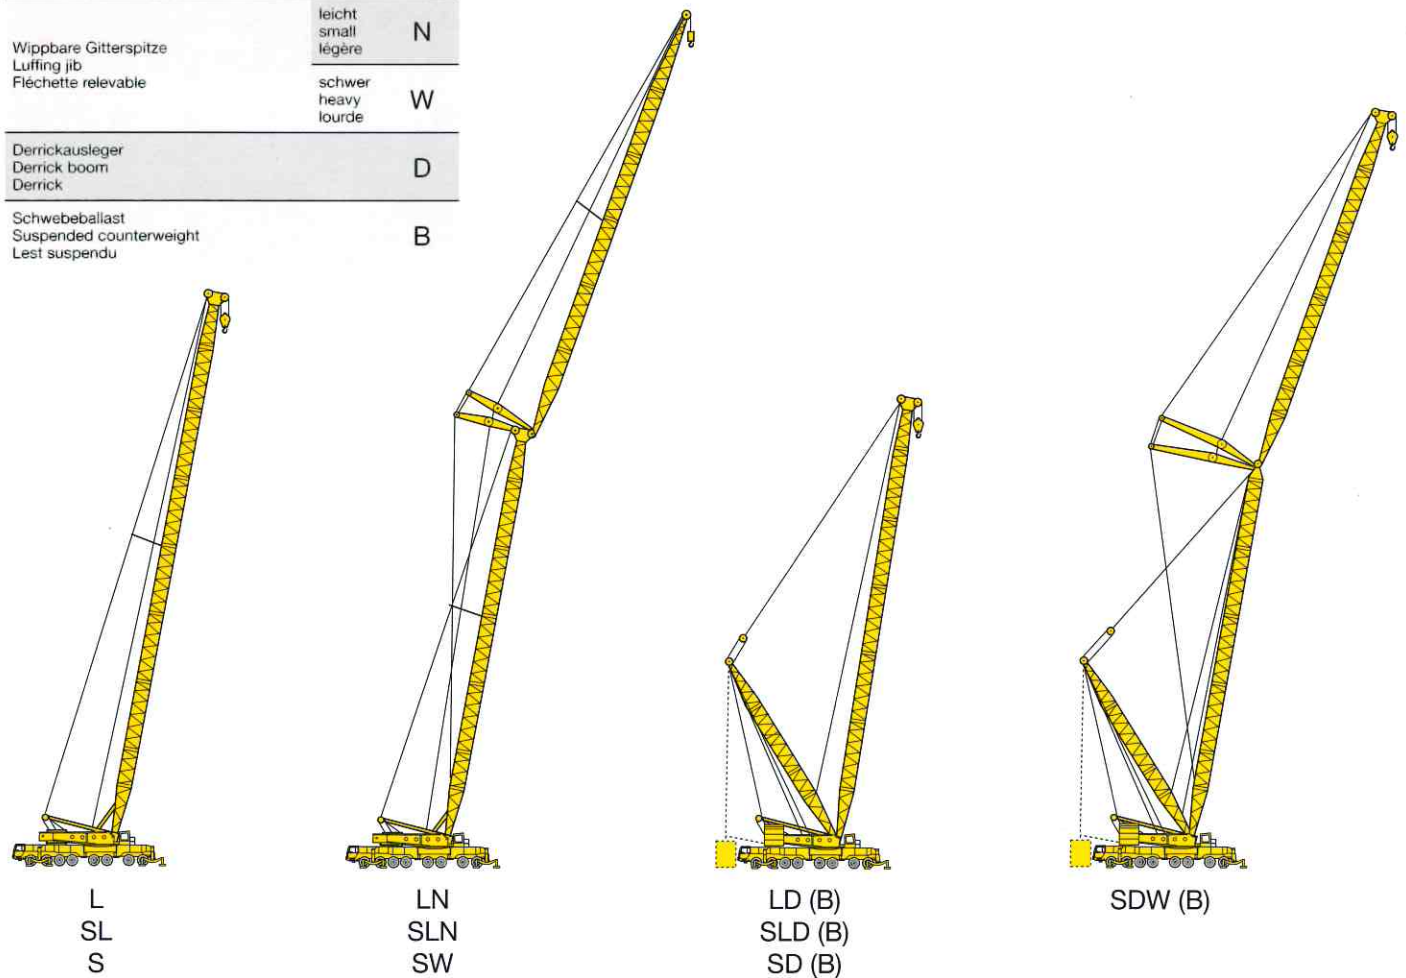

Auslegersysteme

Boom/jib system, Types de flèche

Teleskopausleger Telescopic boom Flèche télescopique	T	
Verlängerter Teleskopausleger Boom extension Télescope rallongé	V	
Klappspitze / hydraulisch verstellbar Folding jib / hydraulically variable Fléchette pliante / à variation hydraulique	K/ NZK	
Feste Gitterspitze Lattice fly jib Fléchette treillis fixe	F	
Wippbare Gitterspitze Luffing lattice jib Fléchette treillis relevable	N	
Teleskopausleger abgespannt Guyed telescopic boom Flèche télescopique haubanée	A Y	
Hauptausleger Main boom Flèche principale	leicht small légère	L
	schwer heavy lourde	S
Wippbare Gitterspitze Luffing jib Fléchette relevable	leicht small légère	N
	schwer heavy lourde	W
Derrickausleger Derrick boom Derrick	D	
Schwebeballast Suspended counterweight Lest suspendu	B	

Anmerkungen

- LTM = Liebherr-Teleskop-Mobilkran in Straßen-/Geländeausführung
 * Auslegerverlängerung mit Gitterzwischenstücken
 LG = Liebherr-Gittermast-Mobilkran
 • Traglasten entsprechend DIN/ISO
 • LTM-Krane mit 45/60 t auch als Feuerwehrkrane
 • Angaben in () gelten für den Teleskopausleger
 • Angaben in [] gelten für den Gittermastausleger