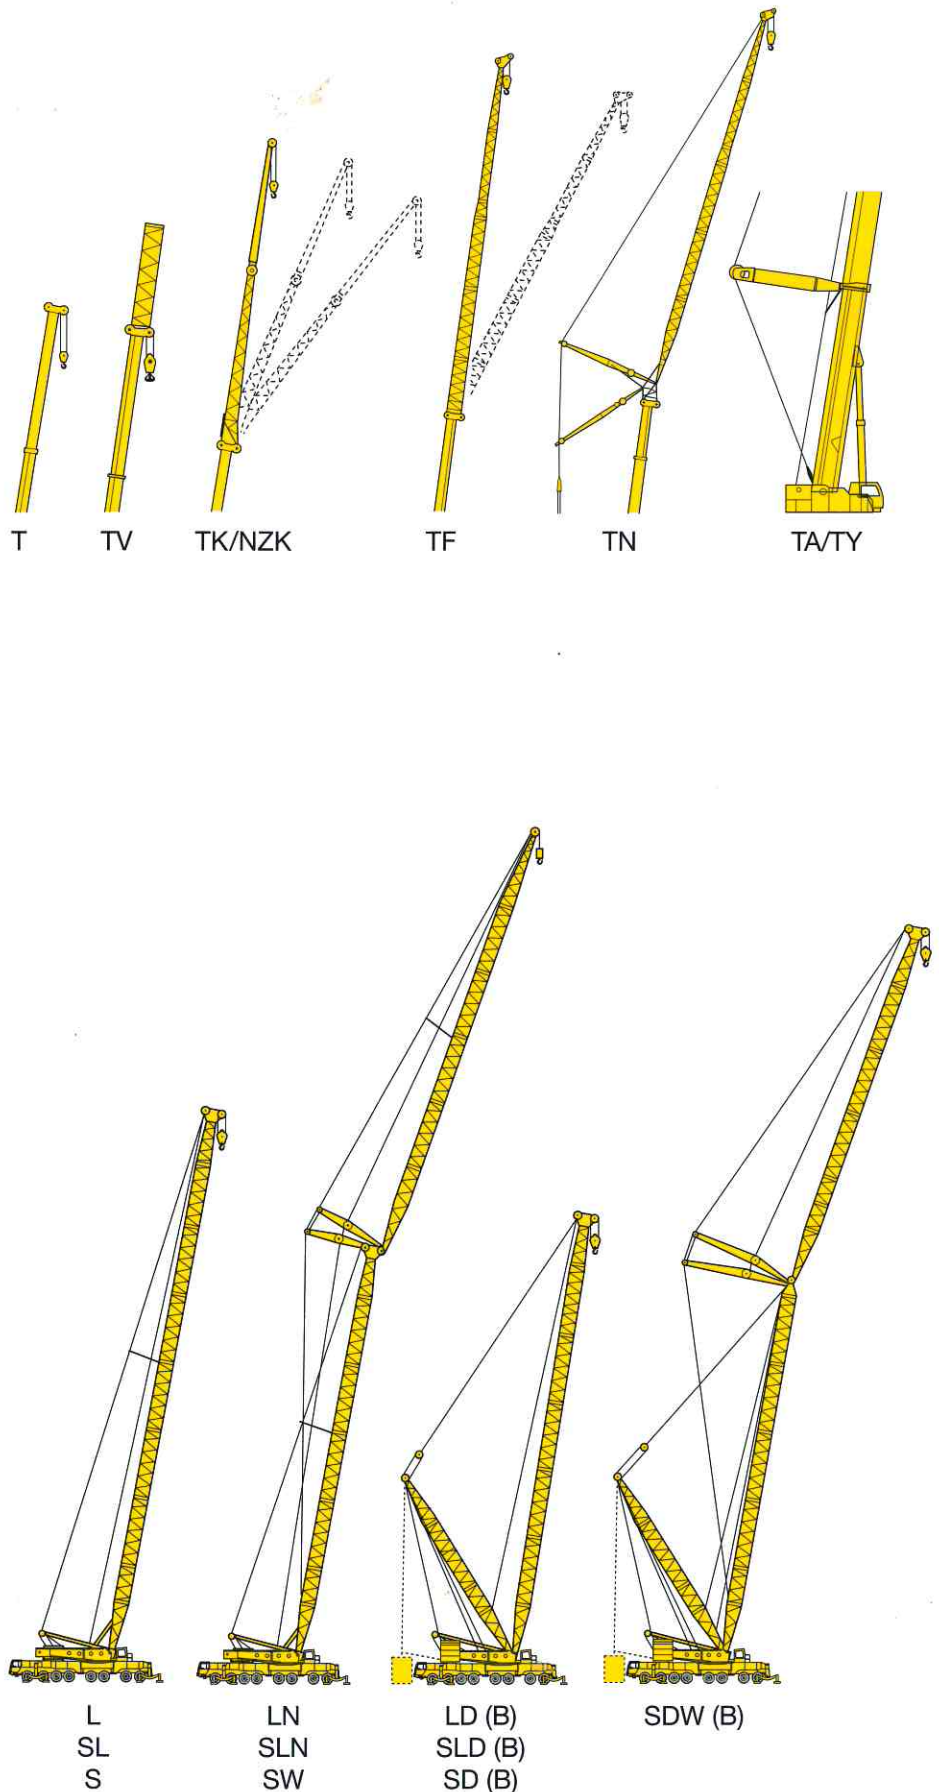

Teleskopausleger Telescopic boom Flèche télescopique Braccio telescopico Pluma telescópica Телескопическая стрела	T	
Verlängerter Teleskopausleger Boom extension Télescope rallongé Braccio telescopico allungato Prolongación pluma telescópica Удлинитель телескопа	V	
Klappspitze / hydraulisch verstellbar Folding jib / hydraulically variable Fléchette pliante / à variation hydraulique Falcone ribaltabile / inclinabile idraulicamente Plumin lateral / hidráulicamente ajustable Откидной гусек / гидравлическое управление	K/ NZK	
Feste Gitterspitze Lattice fly jib Fléchette treillis fixe Falcone fisso Plumin de celosia fijo Жесткий гусек	F	
Wippbare Gitterspitze Luffing lattice jib Fléchette treillis relevable Falcone a volata variabile Plumin abatible Качающийся гусек	N	
Teleskopausleger abgespannt Guyed telescopic boom Flèche télescopique haubanée Braccio telescopico tirantato Pluma telescópica arriostrada Оттяжка телескопической стрелы	A Y	
Hauptausleger Main boom Flèche principale Braccio principale Pluma de celosia Решетчатая стрела	leicht small légère leggero ligero легкая	L
	schwer heavy lourde pesante serv. pesado тяжелая	S
Wippbare Gitterspitze Luffing jib Fléchette relevable Volata variabile Plumin abatible Качающийся гусек	leicht small légère leggero ligero легкий	N
	schwer heavy lourde pesante serv. pesado тяжелый	W
Derrickausleger Derrick boom Derrick Controbraccio Derrick Деррик стрела	D	
Schwebeballast Suspended counterweight Lest suspendu Zavorra sospesa Contrapeso suspendido Плавающий противовес	B