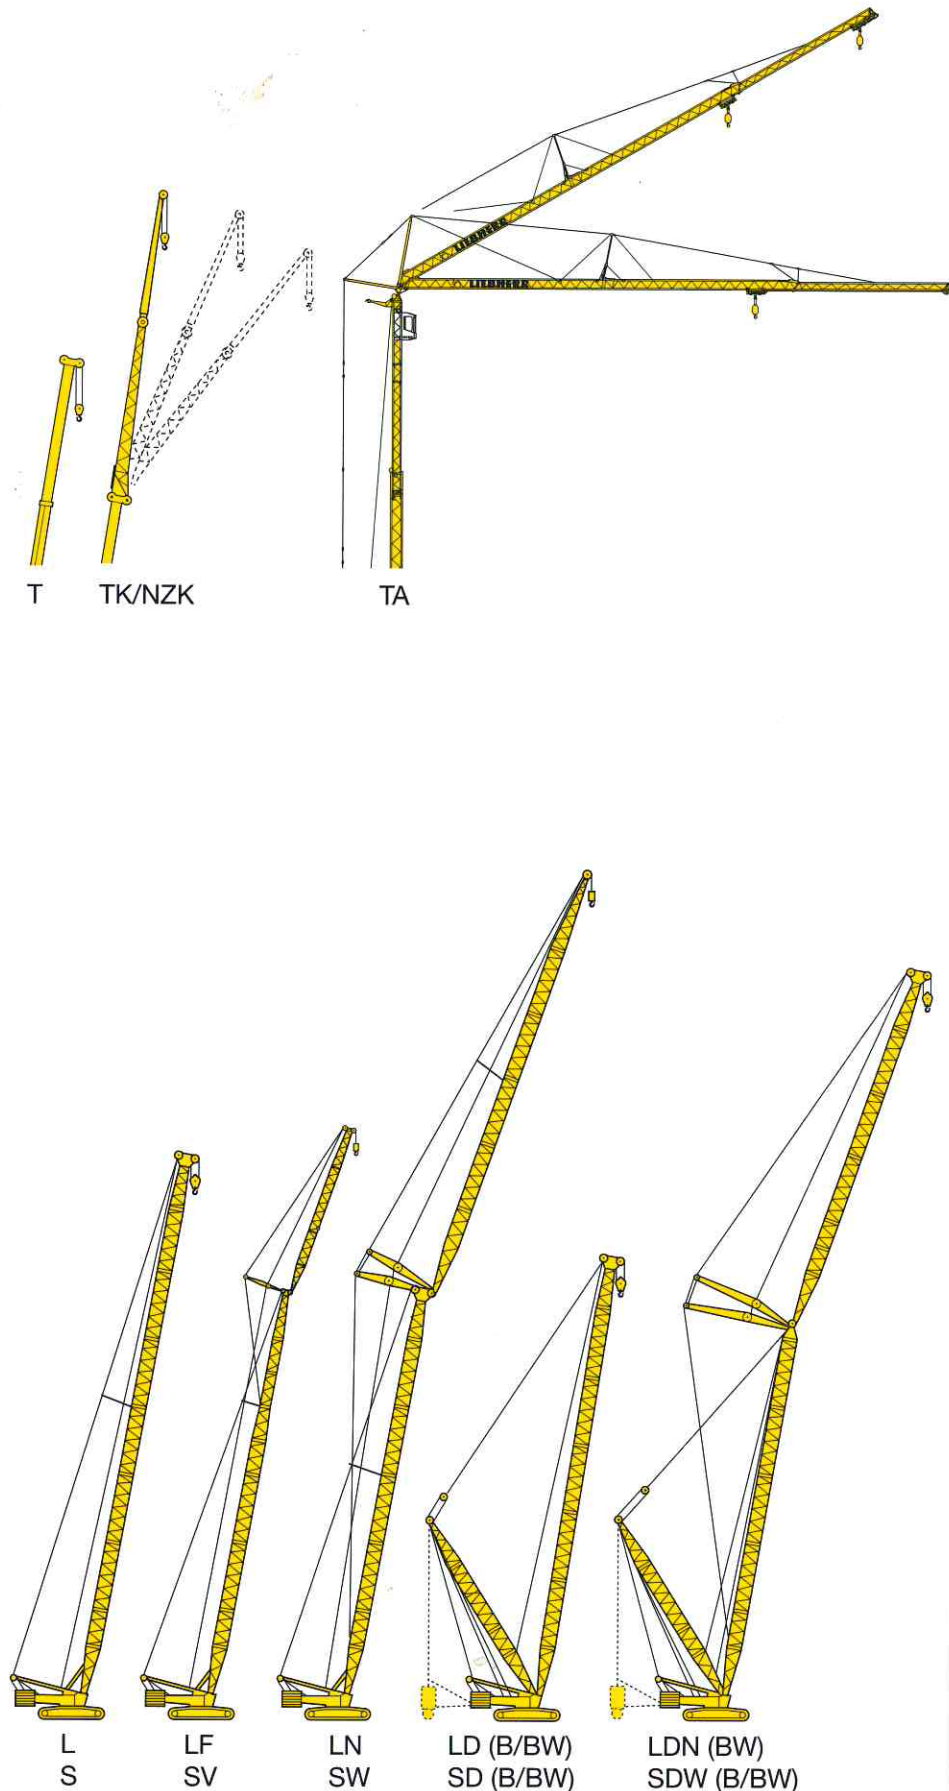

Teleskopausleger Telescopic boom Flèche télescopique Braccio telescopico Pluma telescópica Телескопическая стрела	T	
Klappspitze / hydraulisch verstellbar Folding jib / hydraulically variable Fléchette pliante / à variation hydraulique Falcone ribaltabile / inclinabile idraulicamente Plumín lateral / hidráulicamente ajustable Откидной гусек / гидравлическое управление	K/ NZK	
Teleskopturm mit wippbarem Ausleger Telescopic tower with luffing jib Mât télescopique avec flèche treillis relevable Torre telescopica con braccio ad inclinazione variabile Torre telescópica con pluma abatible Телескопическая башня с управляемой стрелой	TA	
Hauptausleger Main boom Flèche principale Braccio principale Pluma de celosía Решетчатая стрела	leicht small légère leggero ligero легкая	L
	schwer heavy lourde pesante serv. pesado тяжелая	S
Feste Gitterspitze Fixed jib Fléchette treillis fixe Falcone fisso Plumín de celosía fijo Жесткий решетчатый гусек	leicht small légère leggero ligero легкая	F
	schwer heavy lourde pesante serv. pesado тяжелая	V
Wippbare Gitterspitze Luffing jib Fléchette relevable Volata variable Plumín abatible Качающийся гусек	leicht small légère leggero ligero легкая	N
	schwer heavy lourde pesante serv. pesado тяжелая	W
Derrickausleger Derrick boom Derrick Controbraccio Derrick Деррик стрела	D	
Schwebeballast Suspended counterweight Lest suspendu Zavorra sospesa Contrapeso suspendido Плавающий противовес	B	
Ballastwagen Counterweight trailer Porteur de lest Carrello zavorra addizionali Contrapeso tipo trailer Тележка для противовесов	BW